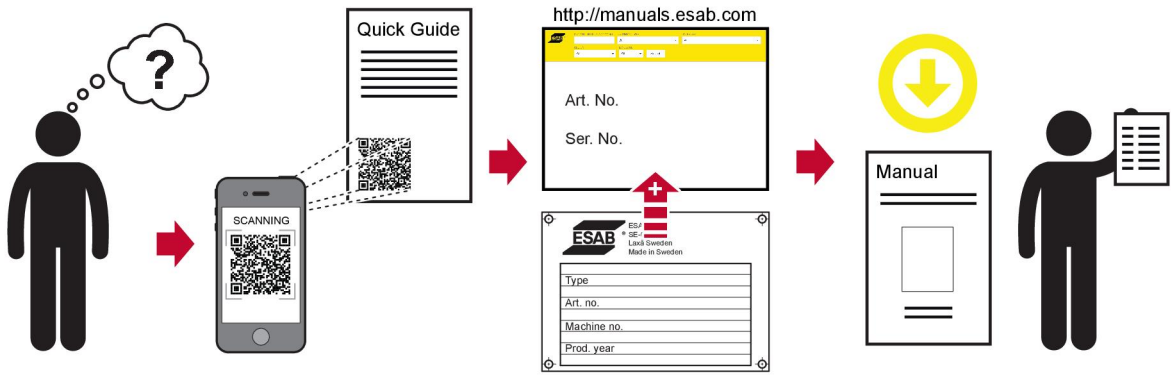

Rogue ES 150i, Rogue ES 180i, Rogue ES 180i Pro, Rogue ES 200i Pro

Quick Start Guide

For contact information visit esab.com

ESAB AB, Lindholmsallén 9, Box 8004, 402 77 Gothenburg, Sweden, Phone +46 (0) 31 50 90 00