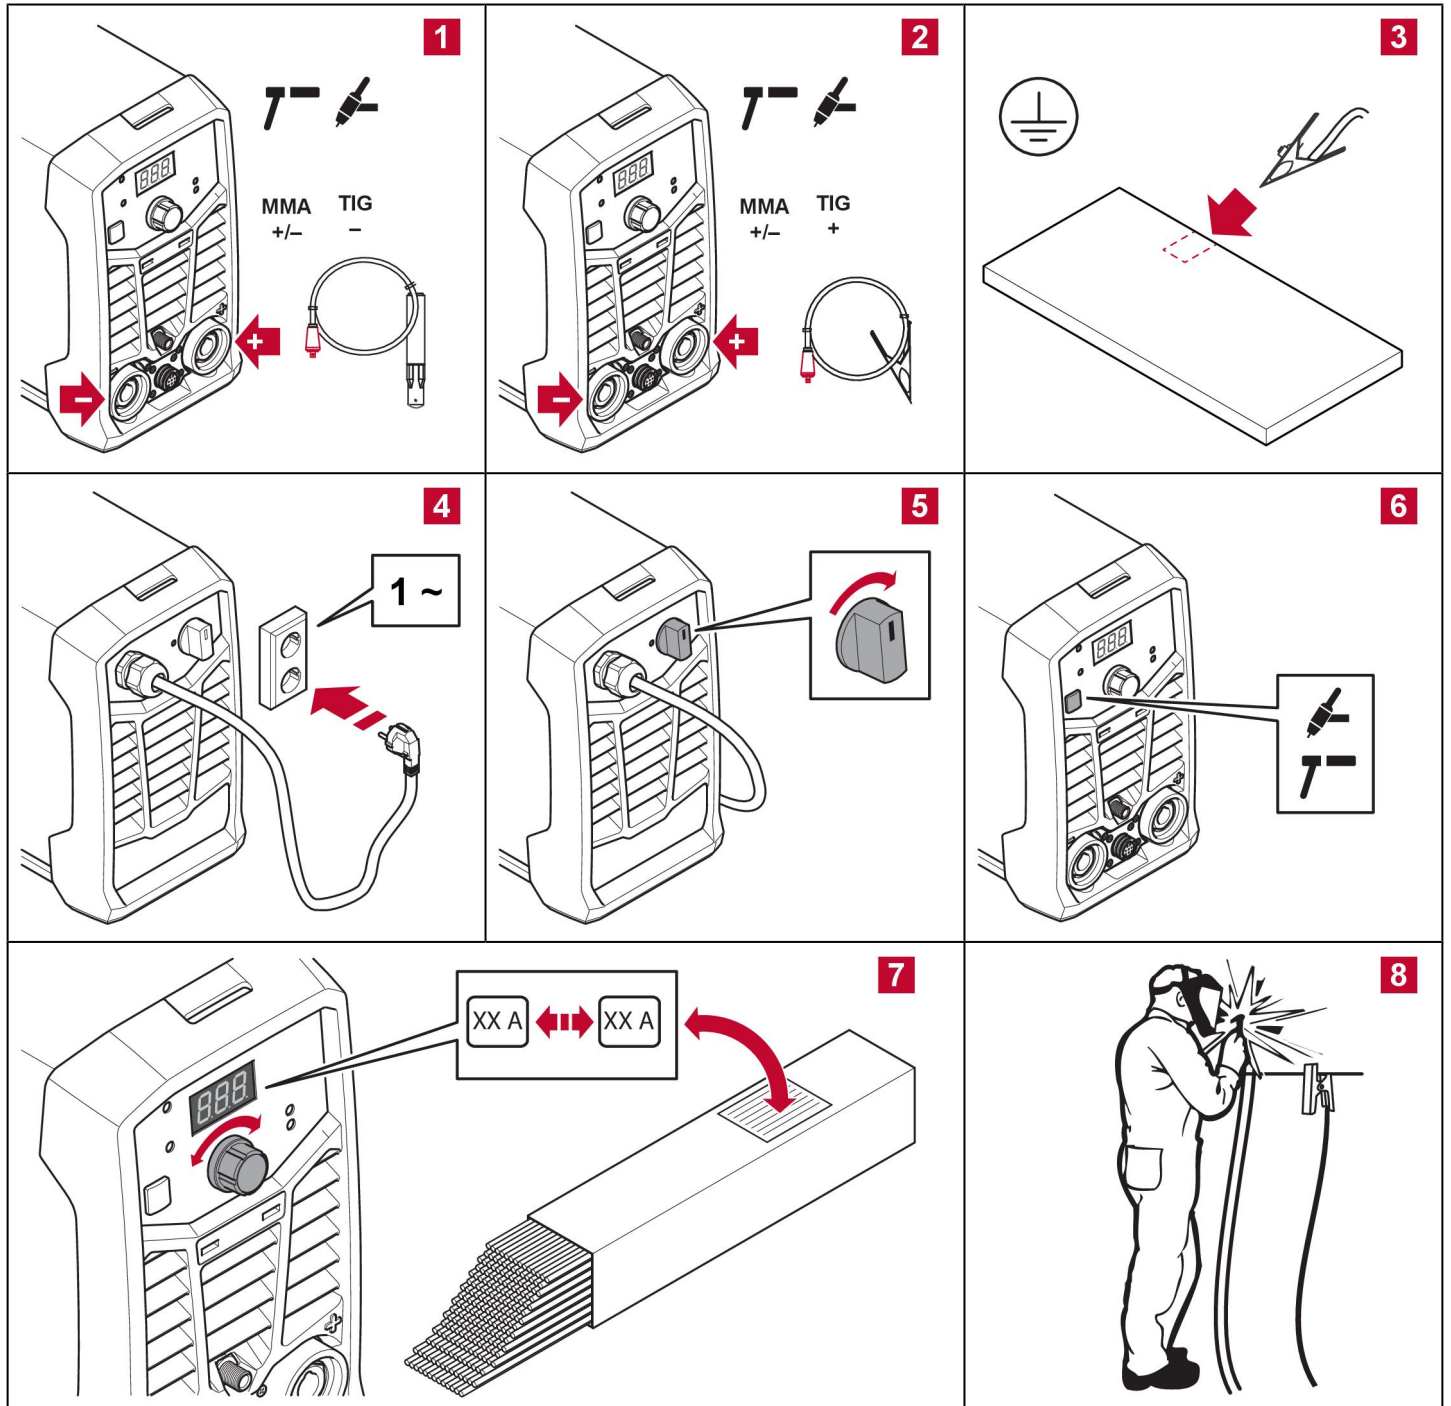

Rogue ES 150i, Rogue ES 180i, Rogue ES 180i Pro, Rogue ES 200i Pro

Quick Start Guide

For contact information visit esab.com

ESAB AB, Lindholmsallén 9, Box 8004, 402 77 Gothenburg, Sweden, Phone +46 (0) 31 50 90 00